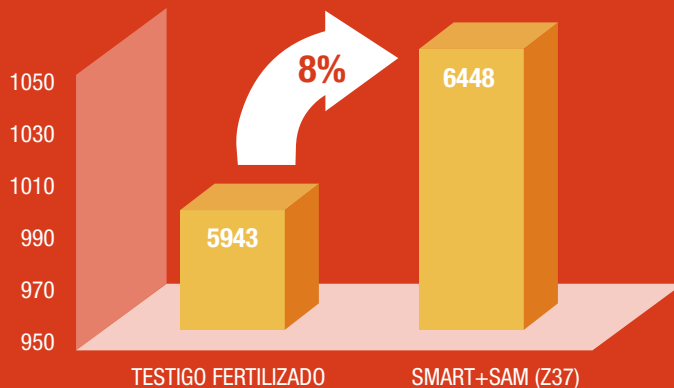

SMARTFOIL + SAM EN CEBADA

3lt de Smartfoil + 3kg de sulfato de amonio ALZ

Santa Fe 1363, 4° (S2000ATS)
Rosario, Santa Fe | Tel. 0341-530-0806
info@alz-agro.com.ar | alz-agro.com.ar