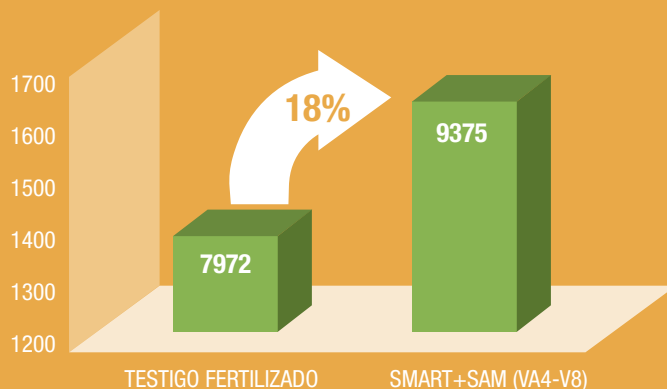

SMARTFOIL + SAM EN MAÍZ