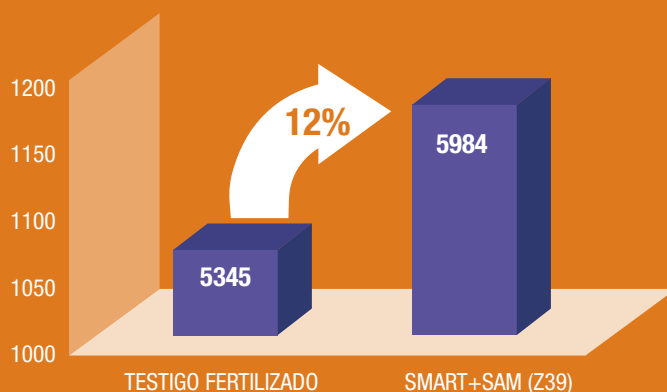

SMARTFOIL + SAM EN TRIGO